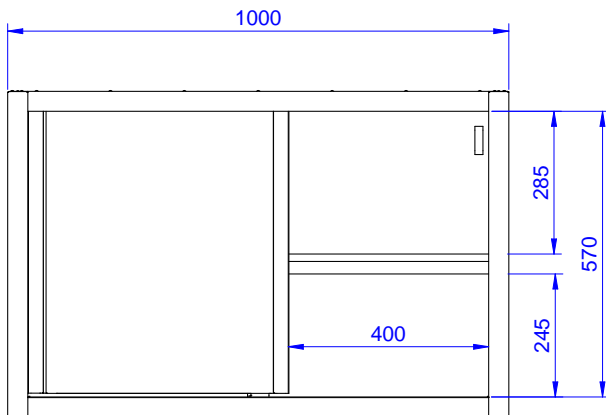

Prednja/e

Bočna/o