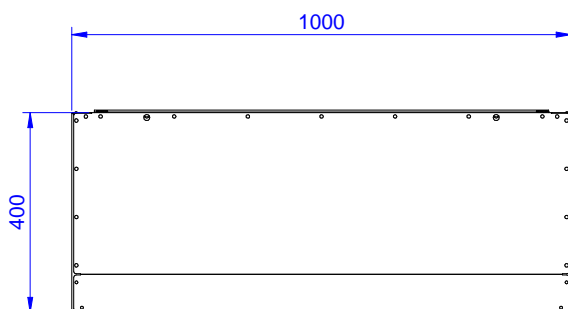

Gornja/e

Ključne informacije:

Br. vrata:	
133209 (PSS1000LCN)	2
Vanjske dimenzije, širina:	1000 mm
Vanjske dimenzije, dubina:	400 mm
Vanjske dimenzije, visina:	650 mm